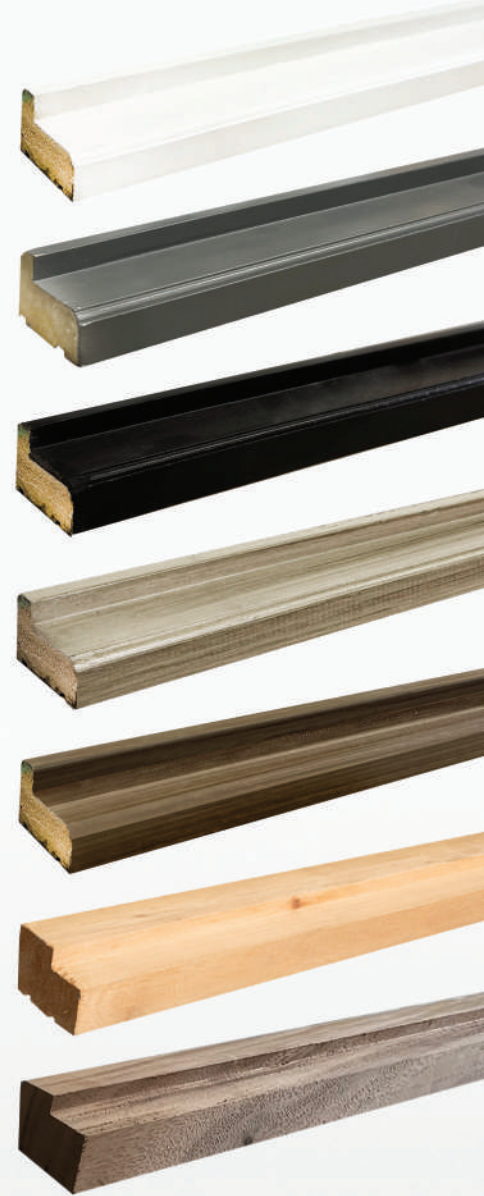

# Marcos de Madera

Ideales para uso interior. Pintados con laca industrial de color y laca de nitrocelulosa transparente.

**Marco de Pino Blanco 9 cm**

**Marco de Pino Gris 9 cm**

**Marco de Pino Chocolate 9 cm**

**Marco de Pino Moka 9 cm**

**Marco de Pino Nogal 9 cm**

**Marco de Pino Natural 9 cm**

**Marco de Poplar 9, 14, 17, 20 cm**

**Marco de Pino Rossy Blanco 6 cm**

**Marco de Pino Rossy Gris 6 cm**

**Marco de Pino Rossy Chocolate 6 cm**

**Marco de Pino Rossy Moka 6 cm**

**Marco de Pino Rossy Nogal 6 cm**

**Marco de Cedro 9, 14, 17, 20 cm**

**Marco de Parota 9, 14, 17, 20 cm**

# Marcos de Acero

Estructura de acero galvanizado con pintura electrostática. De fácil instalación. Incluye bisagras de libro de 3x3 galvanizadas y pintadas al color del marco.

Marco Innova N-4000 Blanco