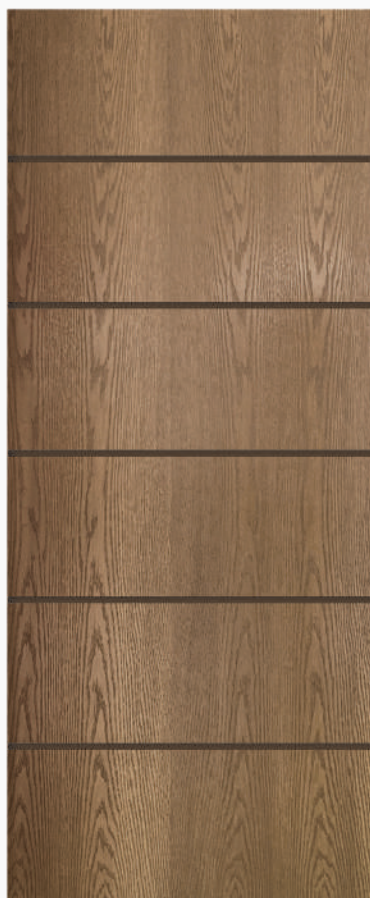

## Beneficios:

Resistencia a impactos

Aislante Acústico

Aislante Térmico

Resistencia a Humedad

**Fibra de Vidrio 5 Líneas**

Ancho : 90cm  
Altura : 210cm  
Espesor : 38.1 mm

**Fibra de Vidrio 6 Paneles**